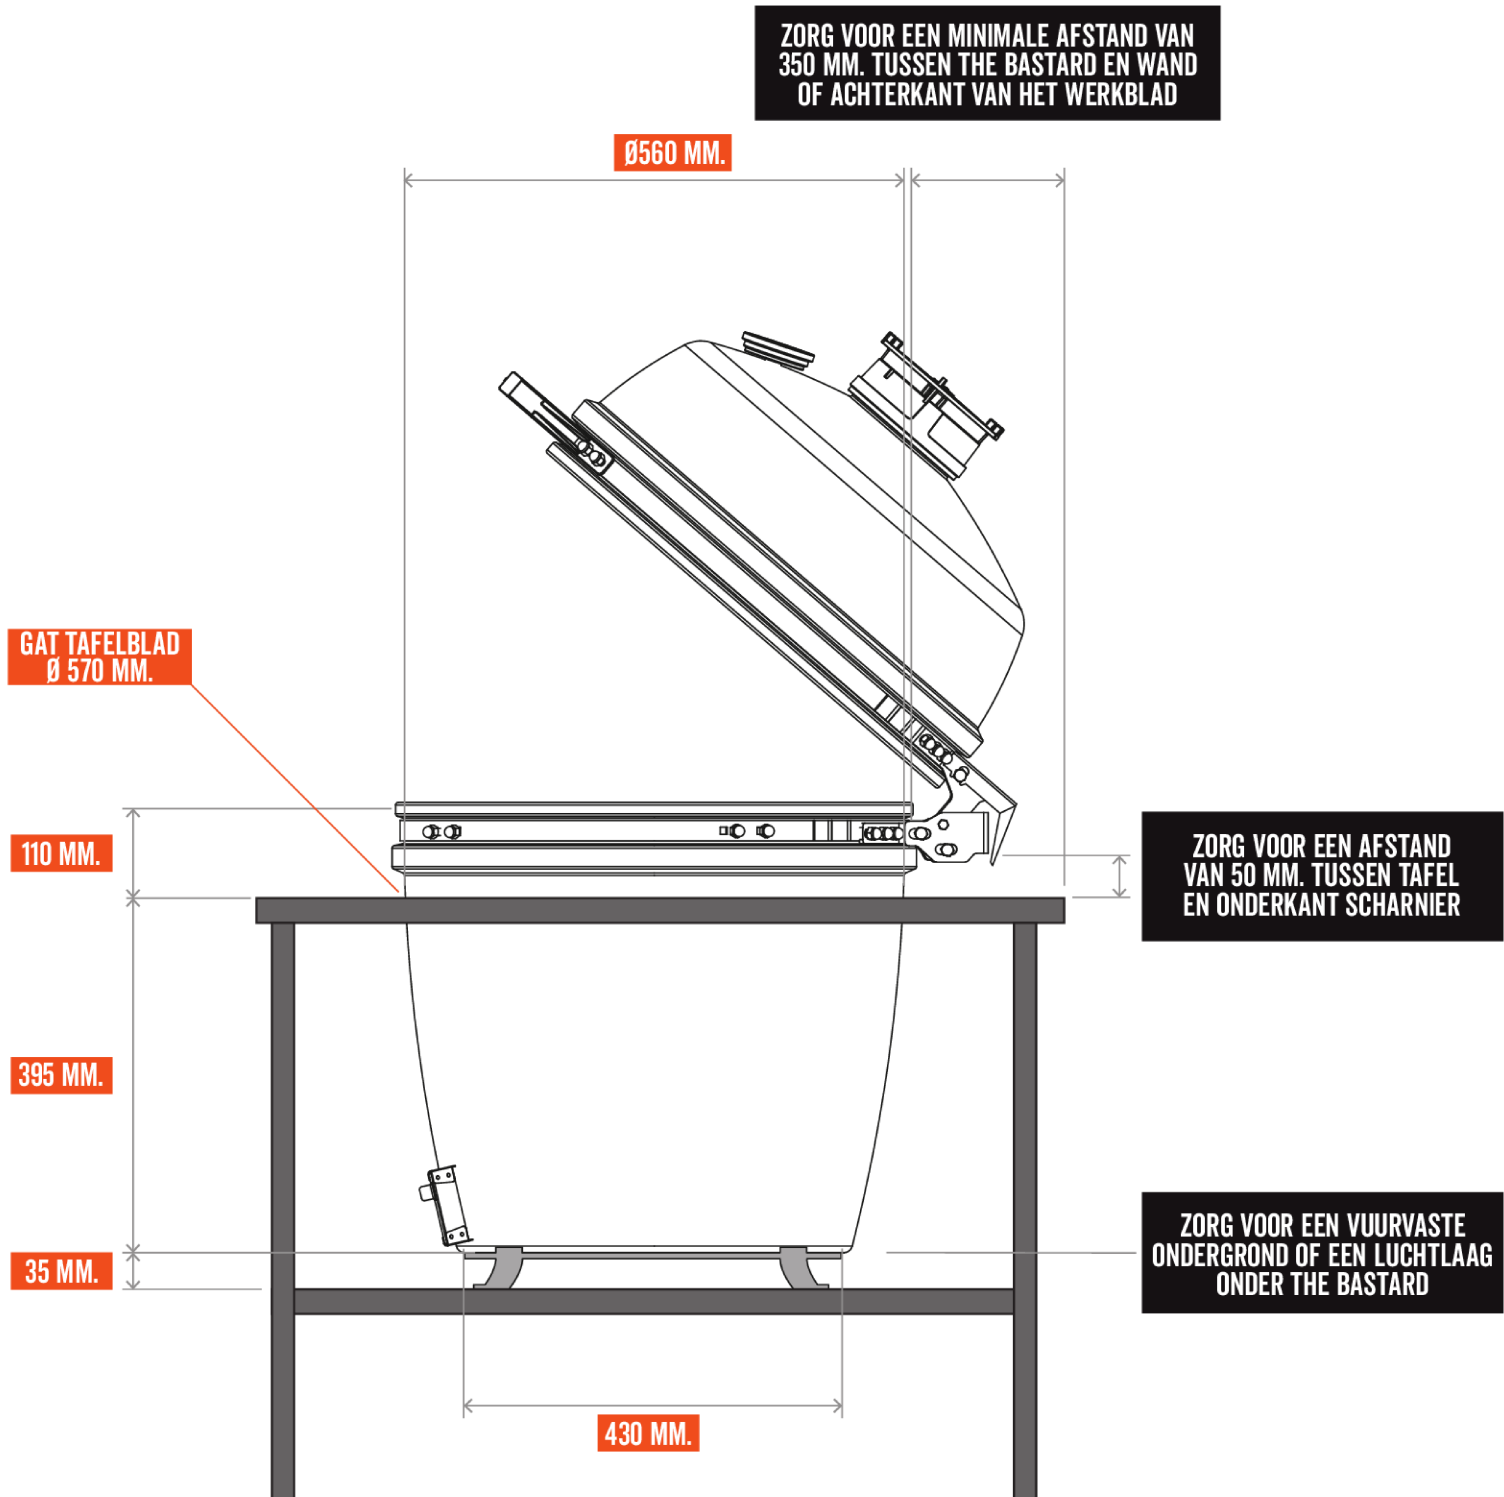

THE BASTARD

SERIOUS OUTDOOR COOKING

INBOUWMATEN THE BASTARD VX LARGE

Disclaimer: Gebruikers van deze gegevens kunnen geen rechten ontlenen aan- of aanspraak maken op de juistheid en volledigheid van de inhoud. Elke Bastard is uniek. Controleer deze gegevens dus voordat je The Bastard gaat inbouwen. Hou dan rekening met genoeg marge, ook voor de werking van het keramiek.